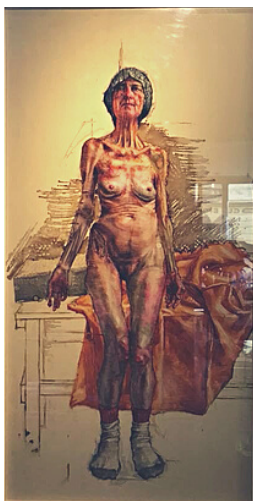

H. Craig HANNA

Man with dark eyes

*Encre et acrylique sous perspex
Ink and acrylic under perspex
55 x 55 cm*

Gabriel

*Encre et acrylique sous perspex
Ink and acrylic under perspex
55 x 55 cm*

Orange tank top

Bathroom

*Encre et acrylique sous perspex
Ink and acrylic under perspex
240 x 120 cm*

Shylee

*Encre et acrylique sous perspex
Ink and acrylic under perspex
240 x 120 cm*

L'abandon de Vladimir

*Encre et acrylique sous perspex
Ink and acrylic under perspex
240 x 120 cm*

Two men in yellow

*Encre et acrylique sous perspex
Ink and acrylic under perspex
235 x 155 cm*

L'homme à l'habit rouge

*Encre et acrylique sous perspex
Ink and acrylic under perspex
235 x 155 cm*

Yellow Shirt

*Encre et acrylique sous perspex
Ink and acrylic under perspex
240 x 120 cm*

Sylviane

*Encre et acrylique sous perspex
Ink and acrylic under perspex
240 x 120 cm*

ADE

*Encre et acrylique sous perspex
Ink and acrylic under perspex
235 x 155 cm*