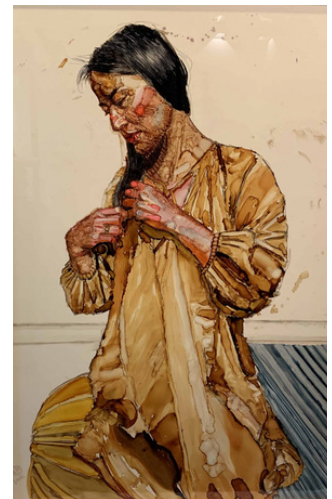

H. Craig HANNA

Man with dark eyes

*Encre et acrylique sous perspex
Ink and acrylic under perspex
55 x 55 cm*

Gabriel

*Encre et acrylique sous perspex
Ink and acrylic under perspex
55 x 55 cm*

Orange tank top

*Encre et acrylique sous perspex
Ink and acrylic under perspex
120 x 80 cm*

Red leaves

*Encre et acrylique sous perspex
Ink and acrylic under perspex
220 x 165.5 cm*

Georgina in a night dress

*Encre et acrylique sous perspex
Ink and acrylic under perspex
120 x 80 cm*

Bathroom

*Encre et acrylique sous perspex
Ink and acrylic under perspex
240 x 120 cm*

Shylee

*Encre et acrylique sous perspex
Ink and acrylic under perspex
240 x 120 cm*

L'abandon de Vladimir

*Encre et acrylique sous perspex
Ink and acrylic under perspex
240 x 120 cm*

Two men in yellow

*Encre et acrylique sous perspex
Ink and acrylic under perspex
235 x 155 cm*

L'homme à l'habit rouge

*Encre et acrylique sous perspex
Ink and acrylic under perspex
235 x 155 cm*

Yellow Shirt