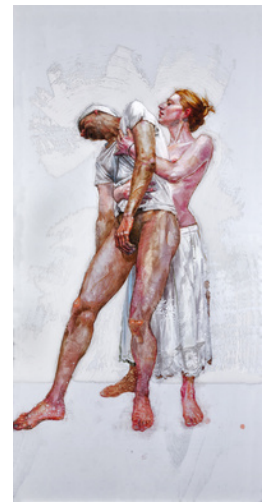

H. Craig HANNA

Man with dark eyes

*Encre et acrylique sous perspex
Ink and acrylic under perspex
55 x 55 cm*

Gabriel

*Encre et acrylique sous perspex
Ink and acrylic under perspex
55 x 55 cm*

Orange tank top

*Encre et acrylique sous perspex
Ink and acrylic under perspex
120 x 80 cm*

Red leaves

*Encre et acrylique sous perspex
Ink and acrylic under perspex
220 x 165.5 cm*

Georgina in a night dress

*Encre et acrylique sous perspex
Ink and acrylic under perspex
120 x 80 cm*

Bathroom

*Encre et acrylique sous perspex
Ink and acrylic under perspex
240 x 120 cm*

Shylee

*Encre et acrylique sous perspex
Ink and acrylic under perspex
240 x 120 cm*

L'abandon de Vladimir

*Encre et acrylique sous perspex
Ink and acrylic under perspex
240 x 120 cm*

Two men in yellow

*Encre et acrylique sous perspex
Ink and acrylic under perspex
235 x 155 cm*

L'homme à l'habit rouge

*Encre et acrylique sous perspex
Ink and acrylic under perspex
235 x 155 cm*

Yellow Shirt