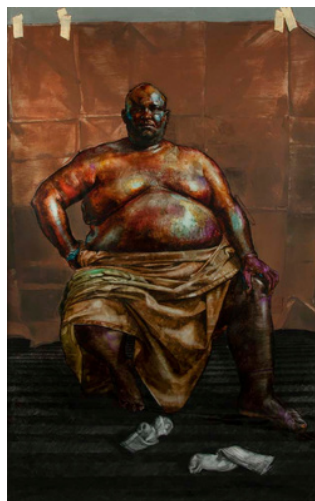

ADE

*Encre et acrylique sous perspex
Ink and acrylic under perspex
235 x 155 cm*